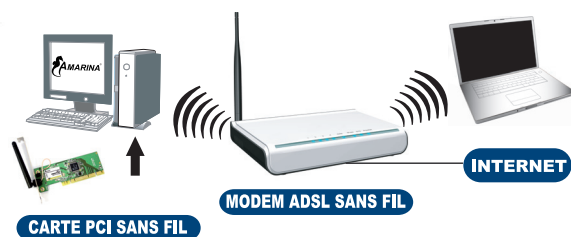

WIRELESS PCI CARD 54M 802.11G 54 Mbps

Profitez des avantages du réseau sans fil ! Jouez, surfez et échangez vos données au sein même de votre maison. En toute simplicité, insérez cette carte dans le port PCI de votre ordinateur, configurez et oubliez votre ancien réseau câblé.

CARACTERISTIQUES

- Normes : IEEE 802.11B, IEEE 802.11G
- Fréquence : 2,412 GHz / 2,4835 GHz
- Débit de transfert max : 54 Mbps
- Sécurité : WEP 64-128 bit / WPA / WPA2 / 802.1x
- Gain antenne : 2dBi
- Mode Ad hoc / infrastructure
- Support PCI